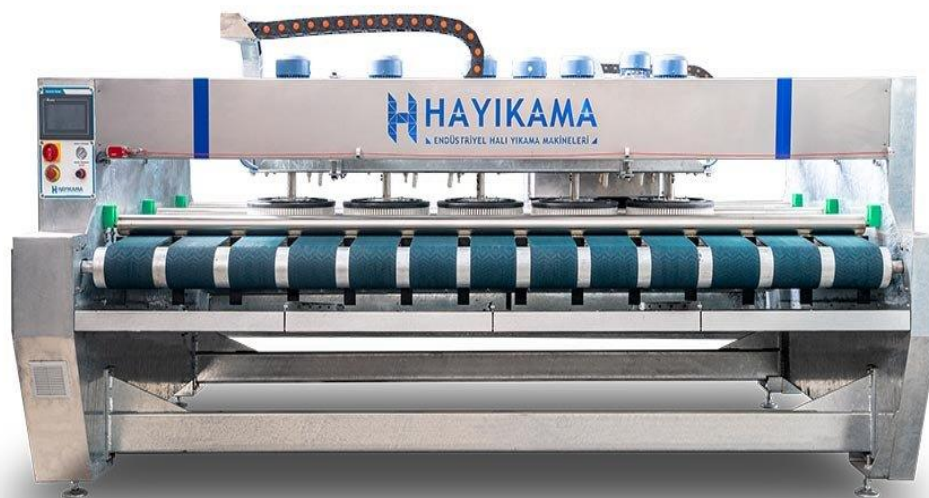

Ковромоечная машина серия НУМ 338F

Основные характеристики

- Первый щеточный блок с 4 щетками
- Второй щеточный блок с 4 щетками
- Блок ополаскивания под высоким давлением
- Вакуумный блок
- Верхняя щетка
- Вычесывающая щетка вниз
- Вращающийся узел
- Корпус из нержавеющей стали и оцинкованного горячим способом
- Возможность мыть все типы ковров
- Операционная система контроля скорости
- Фрагментарная система конвейерной ленты, предотвращающая опрокидывание ленты
- Система управления с ПЛК, обеспечивающая экономию моющих средств, электроэнергии и воды
- Панель управления с сенсорным экраном
- Автоматическая система моющих и водяных насосов
- Пневматическая система прижима щеток

Технические параметры

ХАРАКТЕРИСТИКИ	НУМ 338F
Макс. Ширина ковра	320 см
Габаритные размеры	430x410x240 см
Масса	3500 кг
Стиральная емкость	180 м ² /ч
Количество кистей	8 дисковых щеток 2 расчесочных щетки 1 нижняя цилиндрическая щетка 1 верхняя цилиндрическая щетка
Мощность двигателя	18 кВт
Электричество	3 фазы / 380 В / 50 Гц
Сенсорная панель управления	✓
Контроль скорости	✓
Электронная сенсорная система	✓
Бак для моющего средства	✓
Автоматическая система подачи моющего средства	✓
Ковровая тележка	✓
Прокатная система	✓